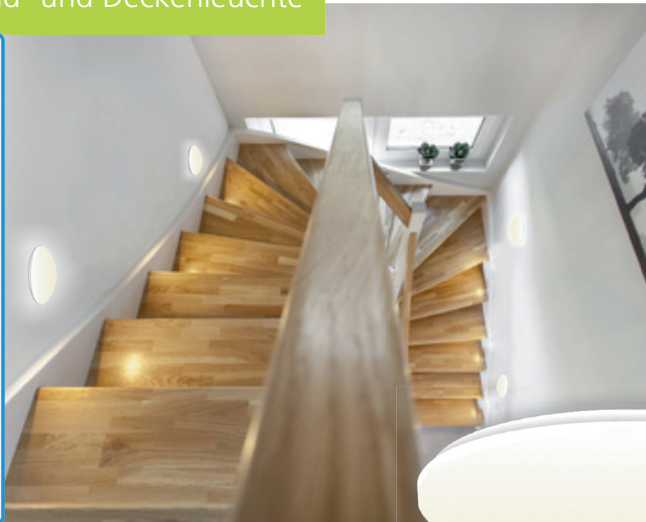

D240 Wand- und Deckenleuchte

VISOLIGHT D240

Diese Leuchte enthält wechselbare LED Lampen

A⁺⁺
A⁺
A
C
D
E

LED

Diese Leuchte wird verkauft mit einem Leuchtmittel der Energieklasse: **A⁺⁺**

874/2012

ALU-Druckgußgehäuse Weiß

Diffusor aus schlagfestem Polycarbonat

high efficiency OSRAM LEDs

A⁺

Anzahl LEDs	24 high efficiency LEDs			
Systemleistung	14W			
Dimmbar	nein			
Leuchtenlichtstrom	1.400 lm (Lumen)			
Lichtstromerhalt L70	50.000 h			
Schaltzyklen	45.000			
Schutzart	IP20			
Zündzeit	< 0,5 s			
Farbwiedergabeindex	typ. 82			
Abstrahlwinkel	120°			
Abmessung	D: 243 mm, H: 61 mm			
Gehäuse	ALU			
Diffusor	Polycarbonat			
Einsatzgebiete	Flure, Küchen, Kinderzimmer, Abstell- und Nebenräume, Bäder (unter Einhaltung der Vorschriften)			
Farbtemperatur	2700K	3000K	4000K	5000K
Artikelnummer Weiß	704-00085	704-00101	704-00086	704-00087